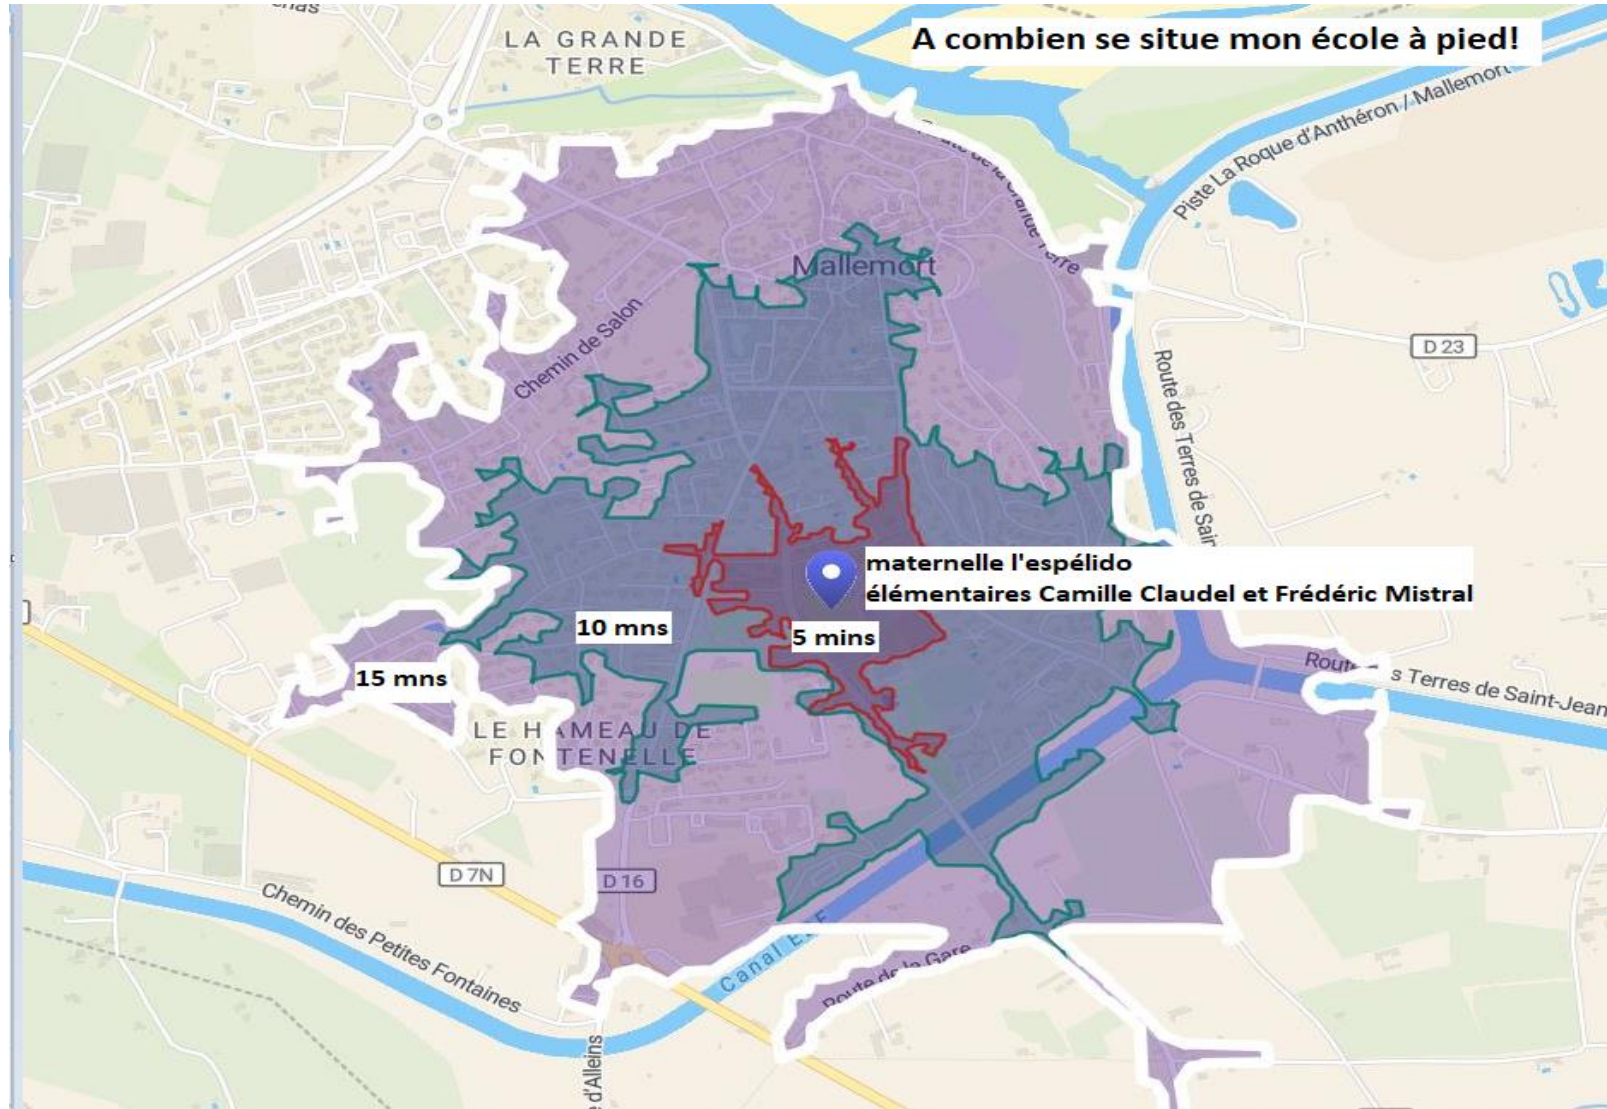

Mon école à pied et en vélo !

A combien se situe mon école à vélo !

**maternelle l'espérido
élémentaires Camille Claudel / Frédéric Mistral**

moins de 5 mns

moins de 10 mns