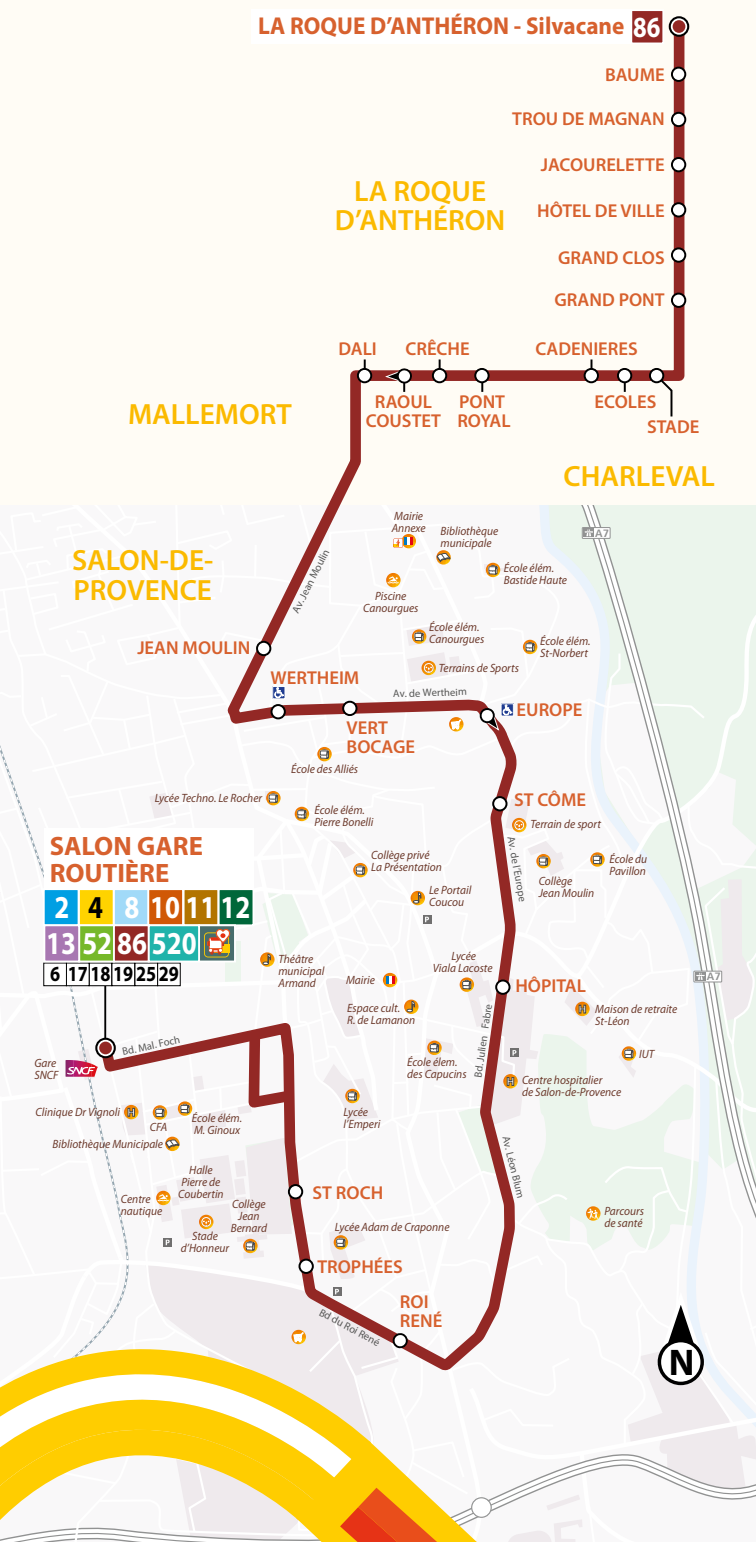

# Salon-de-Provence — La Roque d'Anthéron

lecar

86

lecar

86

JOURS DE FONCTIONNEMENT	DU LUNDI AU SAMEDI TOUTE L'ANNÉE																		
PÉRIODE DE FONCTIONNEMENT	SAUF JOURS FÉRIÉS ET 26 DÉCEMBRE																		
SALON-DE-PROVENCE - Gare Routière	06:35	07:45	08:30	09:10	10:10	11:20	12:00	12:20	12:20	13:10	14:40	15:35	16:15	16:45	17:25	18:20	18:55	19:20	
SALON-DE-PROVENCE - St Roch	06:38	07:48	08:33	09:13	10:13	11:23	12:03	12:23	12:23	13:13	14:43	15:38	16:18	16:48	17:28	18:23	18:58	19:23	
SALON-DE-PROVENCE - Roi René	06:40	07:50	08:35	09:15	10:15	11:25	12:08	12:28	12:28	13:18	14:45	15:40	16:23	16:53	17:33	18:28	19:00	19:25	
SALON-DE-PROVENCE - Hôpital	06:45	07:55	08:40	09:20	10:20	11:30	12:15	12:35	12:35	13:25	14:50	15:45	16:30	17:00	17:40	18:35	19:05	19:30	
SALON-DE-PROVENCE - St Côme	06:47	07:57	08:42	09:22	10:22	11:32	12:18	12:38	12:38	13:28	14:52	15:47	16:33	17:03	17:43	18:38	19:07	19:32	
SALON-DE-PROVENCE - Europe	06:47	07:57	08:42	09:22	10:22	11:32	12:19	12:39	12:39	13:29	14:52	15:47	16:34	17:04	17:44	18:39	19:07	19:32	
SALON-DE-PROVENCE - Vert Bocage	06:49	07:59	08:44	09:24	10:24	11:34	12:21	12:41	12:41	13:31	14:54	15:49	16:36	17:06	17:46	18:41	19:09	19:34	
SALON-DE-PROVENCE - Wertheim	06:50	08:00	08:45	09:25	10:25	11:35	12:22	12:42	12:42	13:32	14:55	15:50	16:37	17:07	17:47	18:42	19:10	19:35	
SALON-DE-PROVENCE - Jean Moulin	06:52	08:02	08:47	09:27	10:27	11:37	12:25	12:45	12:45	13:35	14:57	15:52	16:40	17:10	17:50	18:45	19:12	19:37	
MALLEMORT - Dali	07:08	08:18	09:03	09:43	10:43	11:53	12:42	13:02		13:52	15:13	16:08	16:57	17:27	18:07	19:02	19:28	19:53	
MALLEMORT - Raoul Coustet	07:09	08:19	09:04	09:44	10:44	11:54	12:43	13:03		13:53	15:14	16:09	16:58	17:28	18:08	19:03	19:29	19:54	
MALLEMORT - Crèche	07:11	08:21	09:06	09:46	10:46	11:56	12:46	13:06		13:56	15:16	16:11	17:01	17:31	18:11	19:06	19:31	19:56	
MALLEMORT - Pont Royal	07:15	08:25	09:10	09:50	10:50	12:00	12:50	13:10	13:00	14:00	15:20	16:15	17:05	17:35	18:15	19:10	19:35	20:00	
CHARLEVAL - Cadenières	07:24	08:34	09:19	09:59	10:59	12:09	12:59	13:19	13:09	14:09	15:29	16:24	17:14	17:44	18:24	19:19	19:44	20:09	
CHARLEVAL - Ecoles	07:26	08:36	09:21	10:01	11:01	12:11	13:01	13:21	13:11	14:11	15:31	16:26	17:16	17:46	18:26	19:21	19:46	20:11	
CHARLEVAL - Stade	07:27	08:37	09:22	10:02	11:02	12:12	13:02	13:22	13:12	14:12	15:32	16:27	17:17	17:47	18:27	19:22	19:47	20:12	
LA ROQUE - Grand Pont	07:29	08:39					12:14		13:24	13:14			17:19		18:29	19:24			
LA ROQUE - Grand Clos	07:31	08:41					12:16		13:26	13:16			17:21		18:31	19:26			
LA ROQUE - Hôtel de Ville	07:33	08:43					12:18		13:28	13:18			17:23		18:33	19:28			
LA ROQUE - Jacourellette	07:34	08:44					12:19		13:29	13:19			17:24		18:34	19:29			
LA ROQUE - Trou de Magnan	07:36	08:46					12:21		13:31	13:21			17:26		18:36	19:31			
LA ROQUE - Baume	07:38	08:48					12:23		13:33	13:23			17:28		18:38	19:33			
LA ROQUE - Silvacane	07:39	08:49					12:24		13:34	13:24			17:29		18:39	19:34			